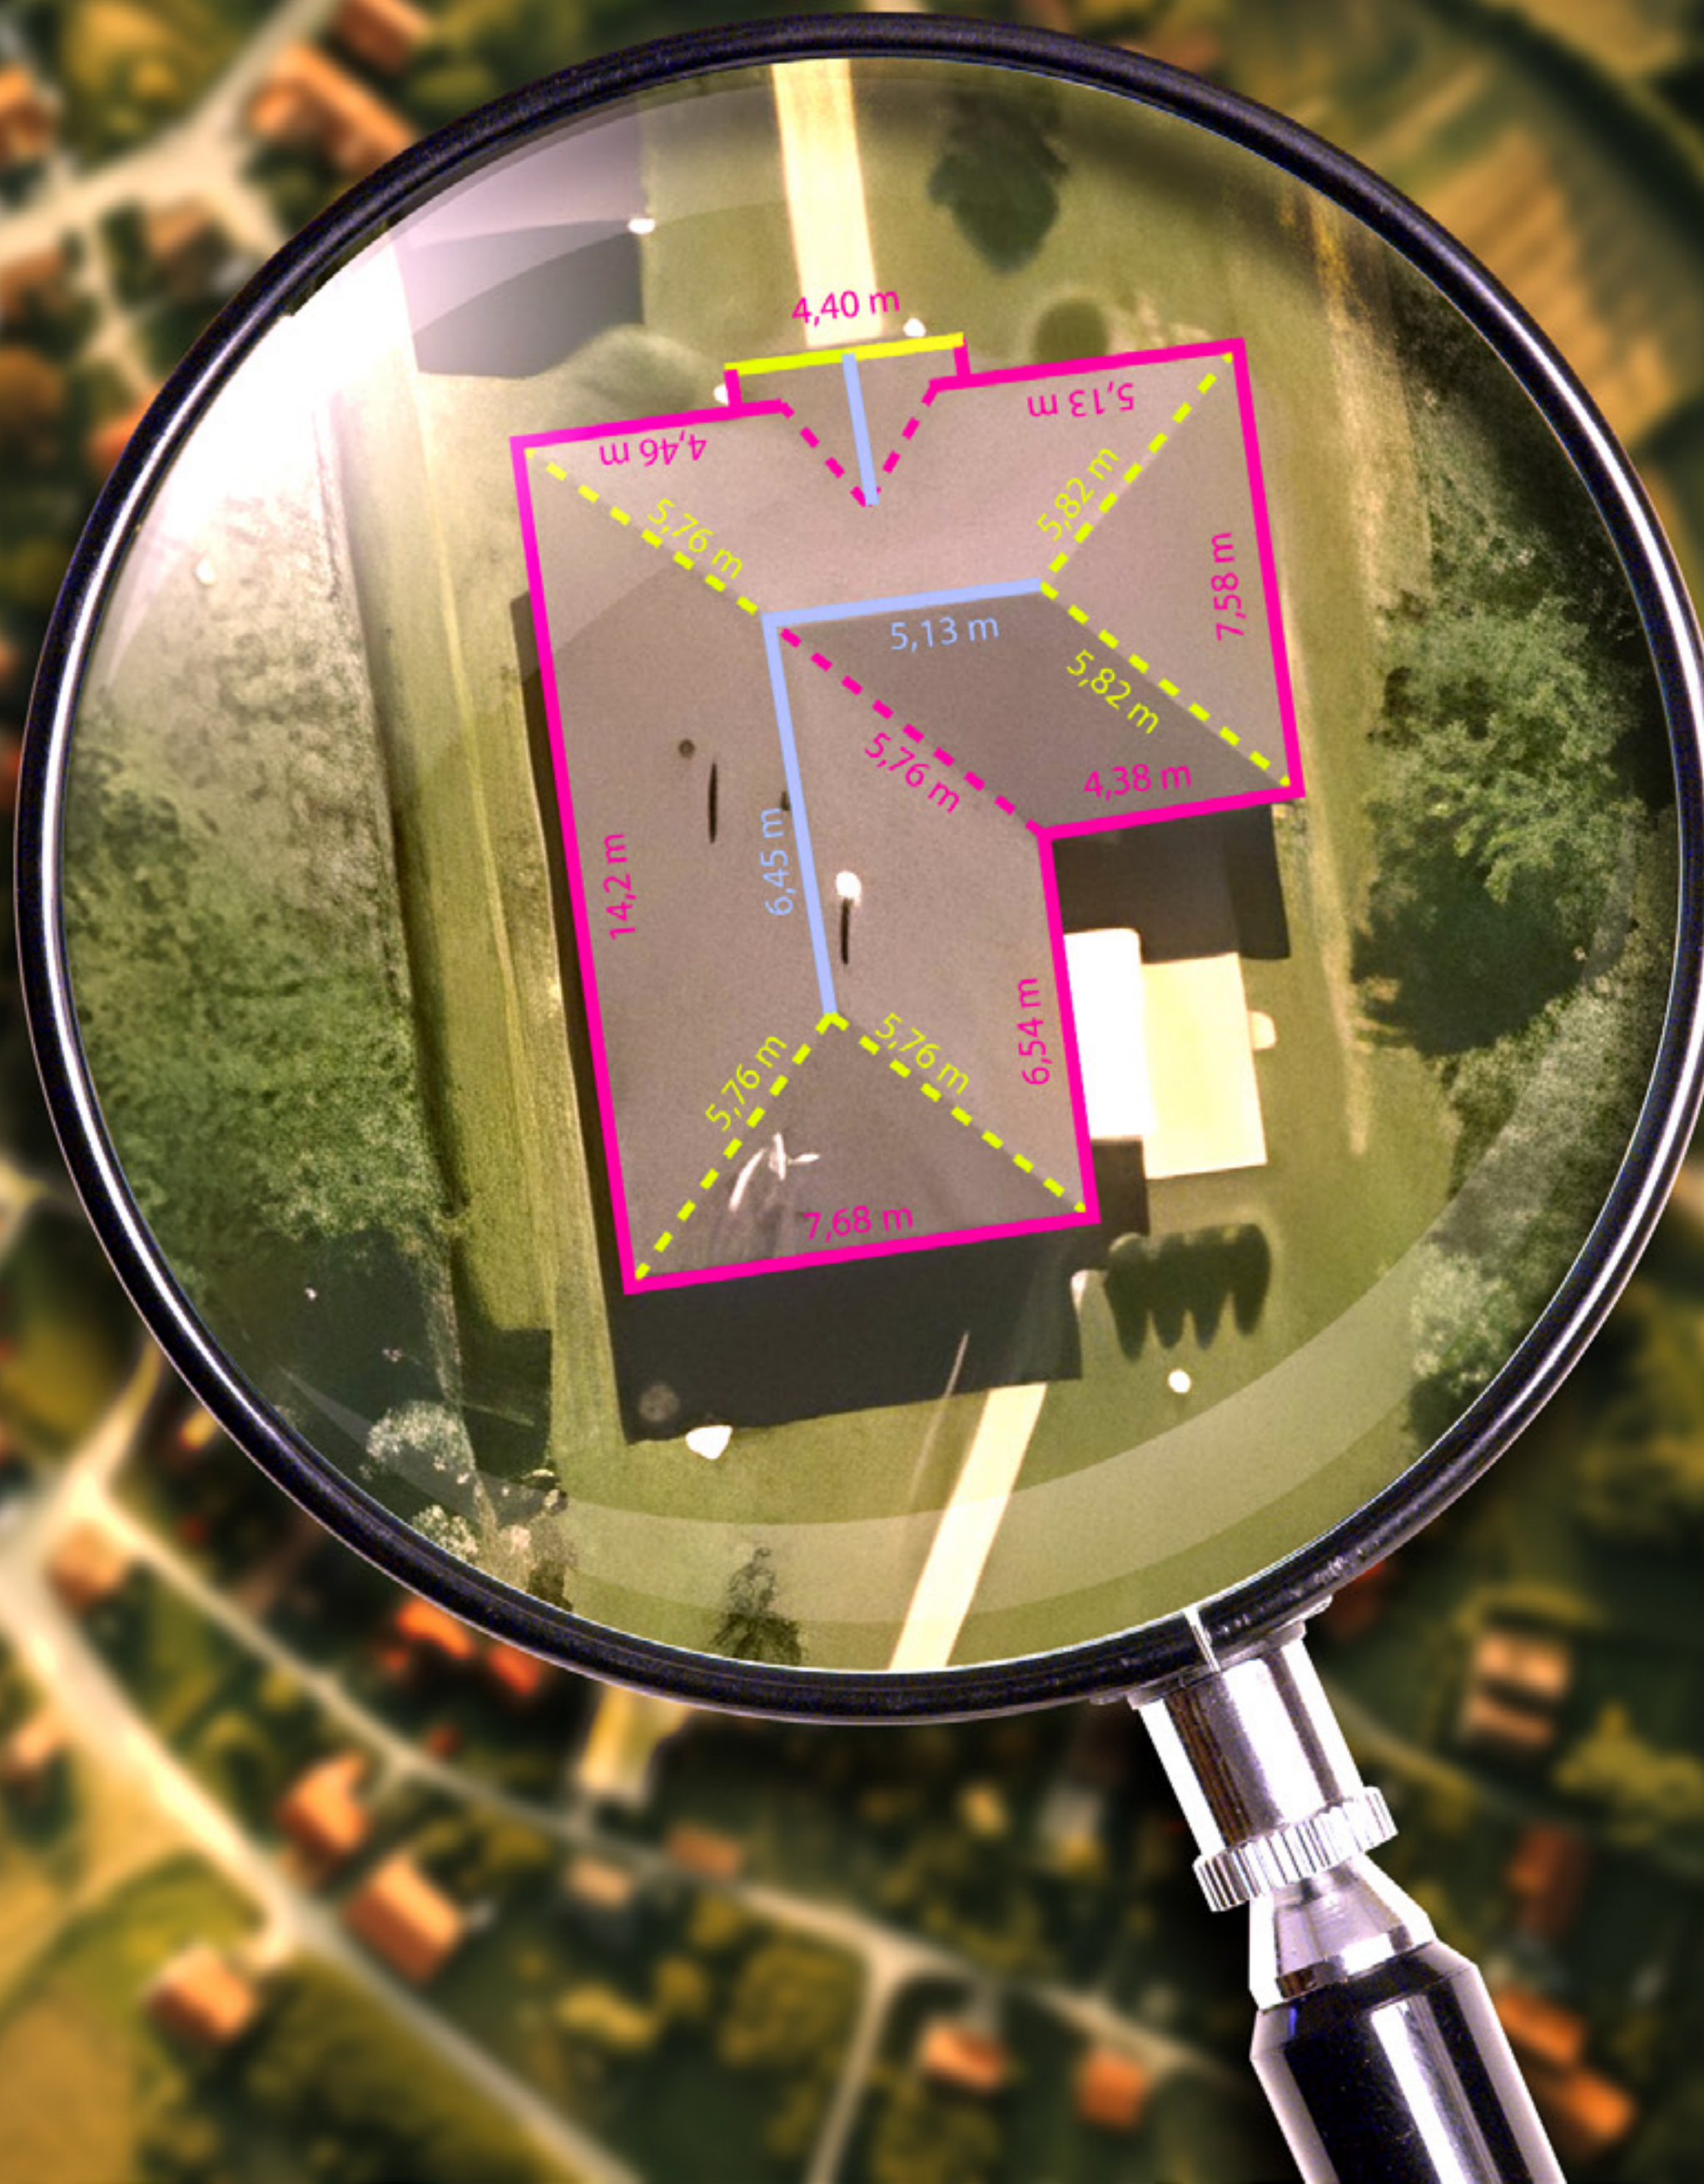

SOCOL

Střechu jednoduše a rychle zaměříme za pomoci GPS souřadnic a do 48 hodin od nás dostanete okótovaný 3D model s půdorysem a přehlednou kompletní dokumentací, kterou jednoduše použijete v konfigurátoru střech a aplikaci ColMACHR pro tvorbu nabídky.

[PŘEJÍT NA STRÁNKY](#)